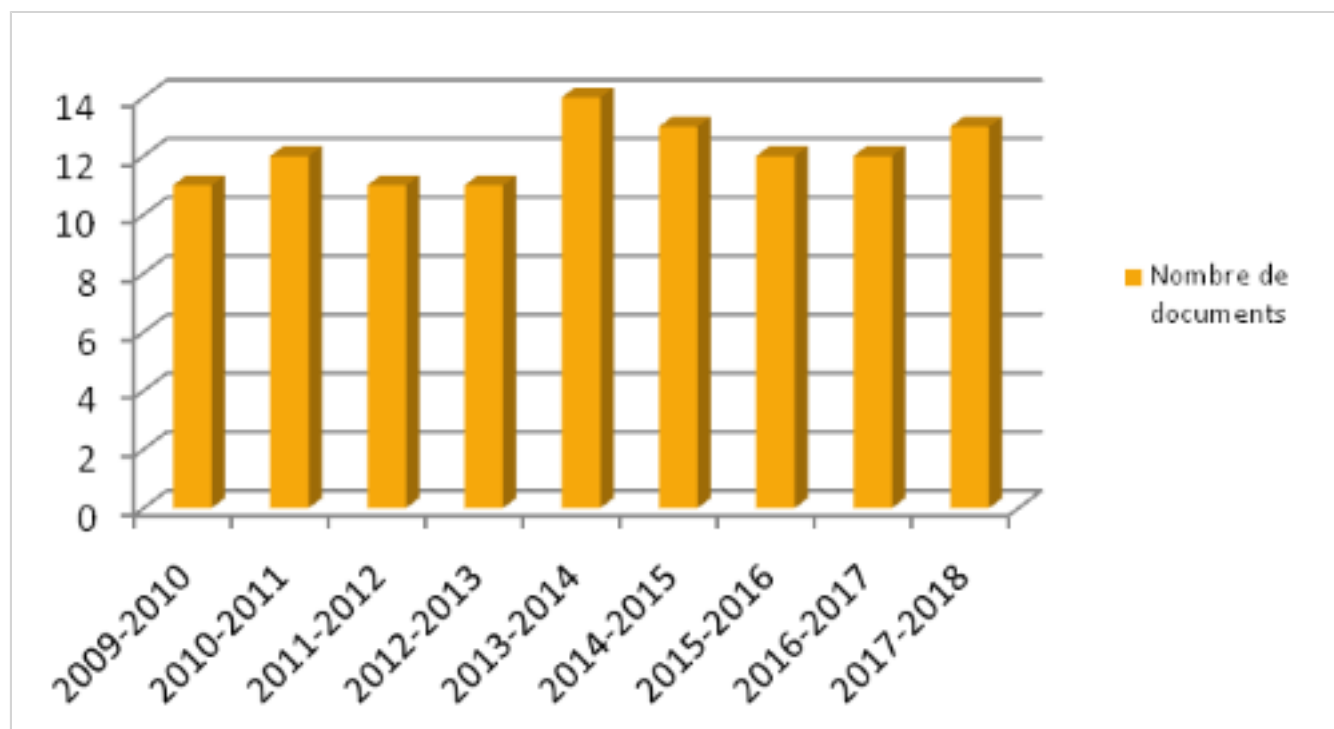

Documents de travail

« Suivi des documents de travail 2009-2018

Les enseignants-chercheurs du CATT publient une douzaine de documents de travail par an.

« Consultation des documents de travail sous REPER »